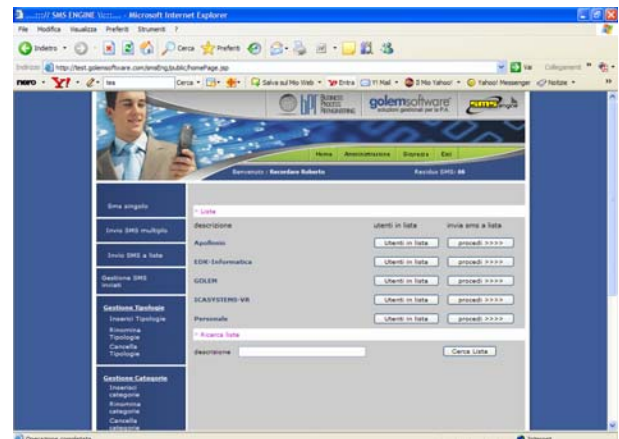

SMS Engine Comunicare facile!

SMS Engine è una piattaforma per l'invio di SMS multipli, ovvero un servizio che consente di inviare lo stesso SMS (Short Message Sender) ad un numero n di telefoni cellulari, utilizzabile direttamente da un PC collegato ad Internet, accedendo attraverso l'autenticazione con account e password.

SMS Engine permette di creare una rubrica di telefoni cellulari, suddividendo i nominativi per regione, provincia, zona, categoria e tipologia e quindi abbinare gli stessi nominativi della rubrica a liste di distribuzione, che è possibile creare e modificare senza alcun limite.

Con **SMS Engine** è possibile attivare più account di invio per una medesima azienda o ente, potendo quindi fare un carico di SMS per ogni singolo account attivato. Quindi ogni singolo account attivato potrà inviare SMS singoli, multipli (selezionando più utenti della rubrica) o a liste di distribuzione predefinite potendole inoltrare sia in modalità immediata che definendone la data e l'ora di invio.

Dai parametri si può definire la testata dei messaggi, sia proponendo in automatico l'intestazione aziendale, sia facendo iniziare ogni messaggio con un testo predefinito.

SMS Engine è il mezzo ideale per tenere informati costantemente i collaboratori di un'azienda, i cittadini di un comune, gli utenti di un'attività commerciale ecc.

Per l'attivazione non è richiesto nessun software specifico, basta un semplice browser internet e l'attivazione di un *account* ed una *password* per accedere al servizio.

E' possibile in ogni momento controllare la lista degli invii effettuati sia dell'azienda o ente che di ogni *sub-account* abilitato.