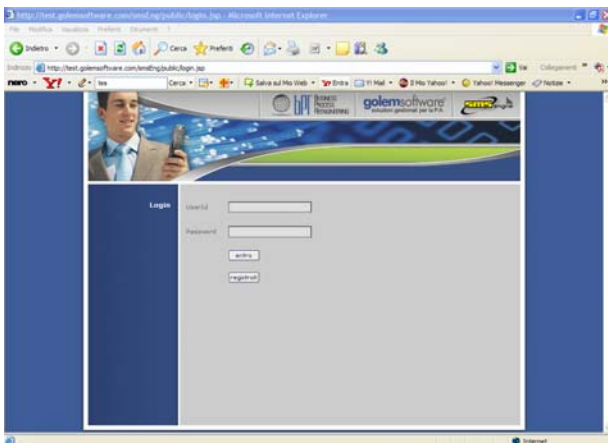

## SMS Engine Comunicare facile!

**SMS Engine** è una piattaforma per l'invio di SMS multipli, ovvero un servizio che consente di inviare lo stesso SMS (Short Message Sender) ad un numero n di telefoni cellulari, utilizzabile direttamente da un PC collegato ad Internet, accedendo attraverso l'autenticazione con account e password.

**SMS Engine** permette di creare una rubrica di telefoni cellulari, suddividendo i nominativi per regione, provincia, zona, categoria e tipologia e quindi abbinare gli stessi nominativi della rubrica a liste di distribuzione, che è possibile creare e modificare senza alcun limite.